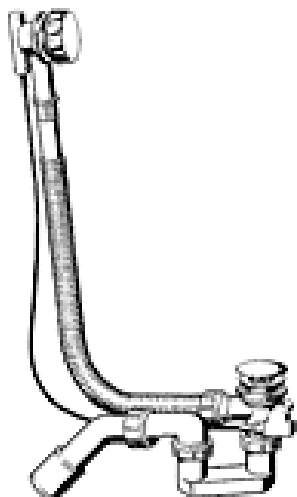

Viega Syfon Wannowy 495121 Simplex 6168.45

Cena : 85,61 zł

Nr katalogowy : **6168.4pl**

Producent : **Viega**

Dostępność : **DOSTĘPNY - DZIEŃ ROBOCZY**

Stan magazynowy : **< 0**

Średnia ocena : **brak recenzji**

VIEGA SIMPLEX syfon wannowy automatyczny

- - nr.kat. 495121
 - - syfon odpływowo-przelewowy 6168.45
 - - z syfonem i łukiem odpływowym 45°
 - - do standardowych wanien i głębokich brodzików
 - - wykończenie chrom
 - Syfon wannowy Simplex to atrakcyjna armatura do wanien z rozetą do otwierania i zamykania odpływu . Giętka rura przelewowa umożliwiającą prostą i szybką instalację armatury odpływowej. Rurę można bez trudu przystosować do warunków będących w miejscu instalowania. Odprowadzenie syfonu można podczas montażu skierować w dowolną stronę . Zapewnia szybkie opróżnienie wanny.
-